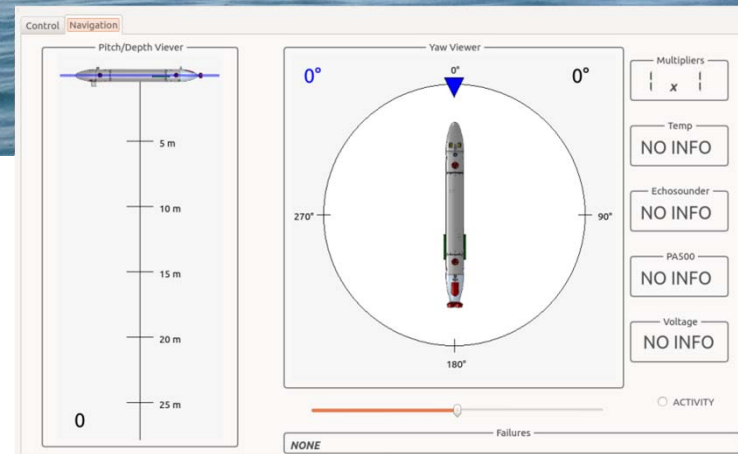

UNIVERSITÀ
DEGLI STUDI
FIRENZE

Robotica Sottomarina @ UNIFI – La Storia

TifTu @ CommsNet13

MDM LAB

REGIONE
TOSCANA

UNIVERSITÀ
DEGLI STUDI
FIRENZE

DIPARTIMENTO
DI INGEGNERIA
INDUSTRIALE

1 Settembre 2012 – In corso
Progetto Unione Europea
ARROWS