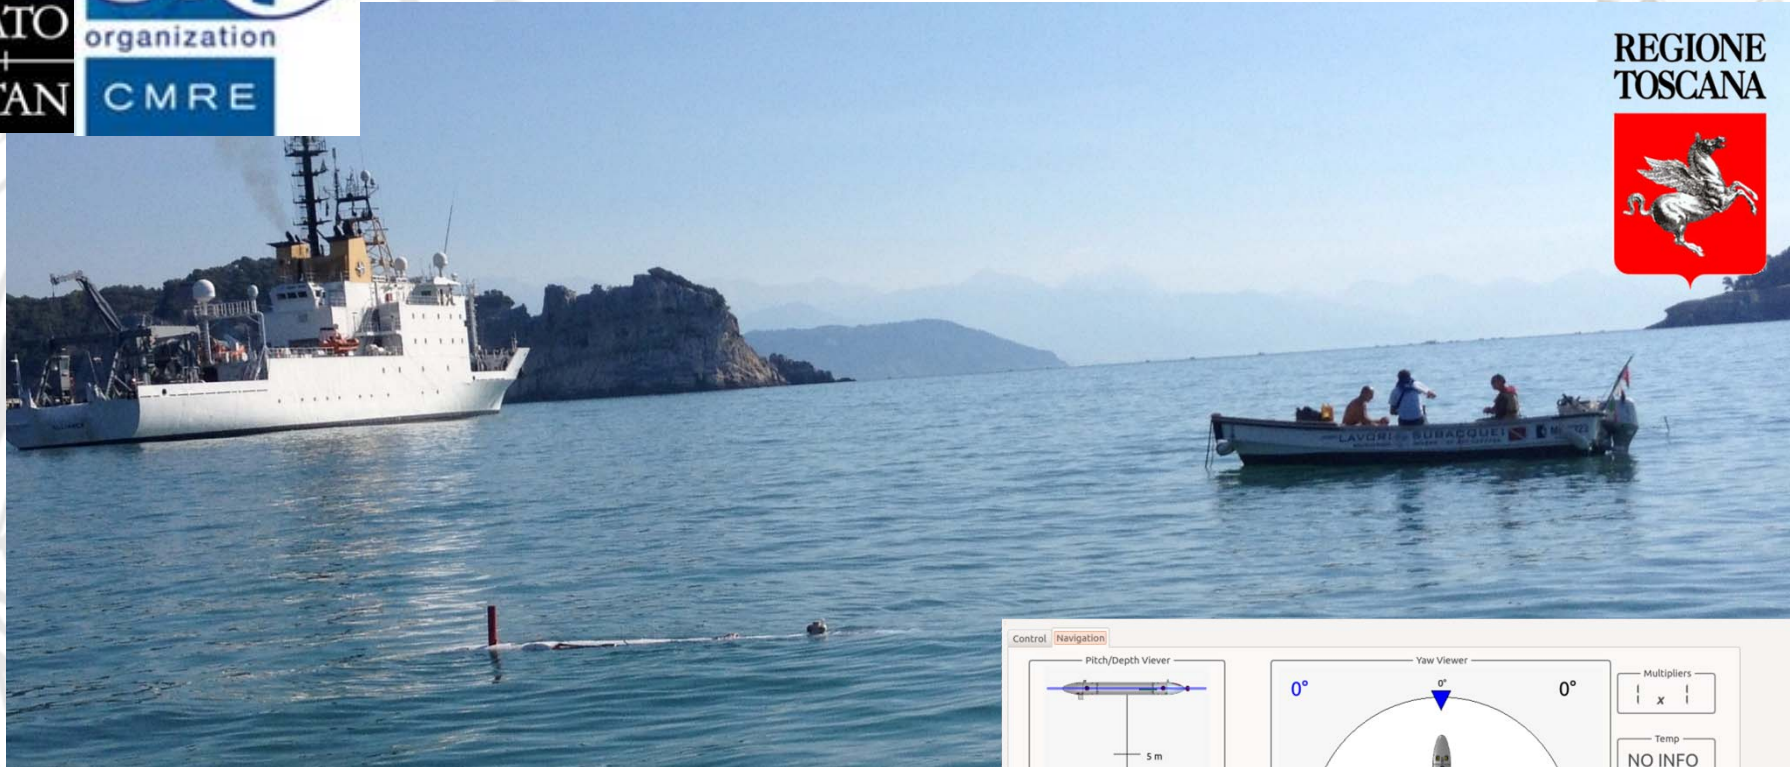

UNIVERSITÀ
DEGLI STUDI
FIRENZE

Robotica Sottomarina @ UNIFI – La Storia

TifTu @ CommsNet13

MDM LAB

REGIONE
TOSCANA

UNIVERSITÀ
DEGLI STUDI
FIRENZE

DIPARTIMENTO
DI INGEGNERIA
INDUSTRIALE

1 Settembre 2012 – In corso
Progetto Unione Europea
ARROWS