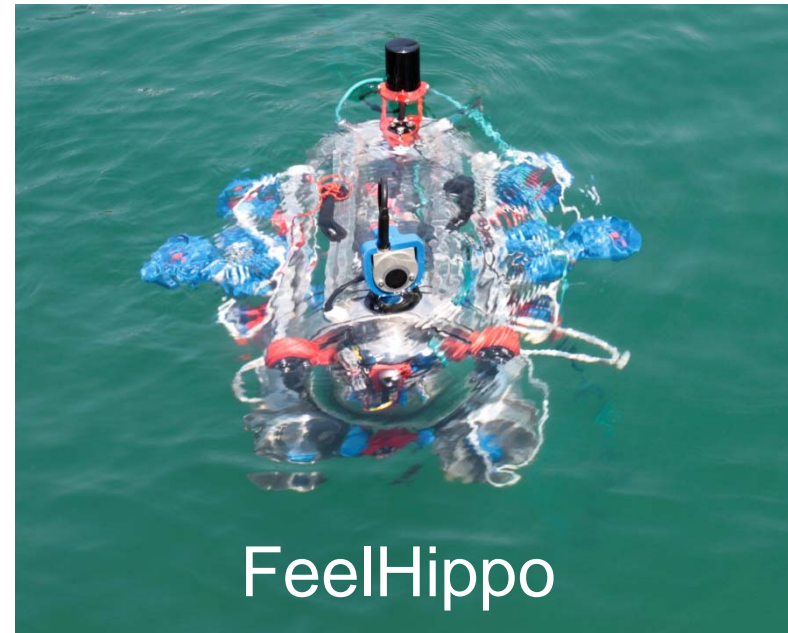

FeelHippo

UNIFI Team - SAUC-e 2012/2013

Prof. Benedetto Allotta – benedetto.allotta@unifi.it

Ing. Riccardo Costanzi – riccardo.costanzi@unifi.it

Ing. Alessandro Ridolfi – a.ridolfi@unifi.it