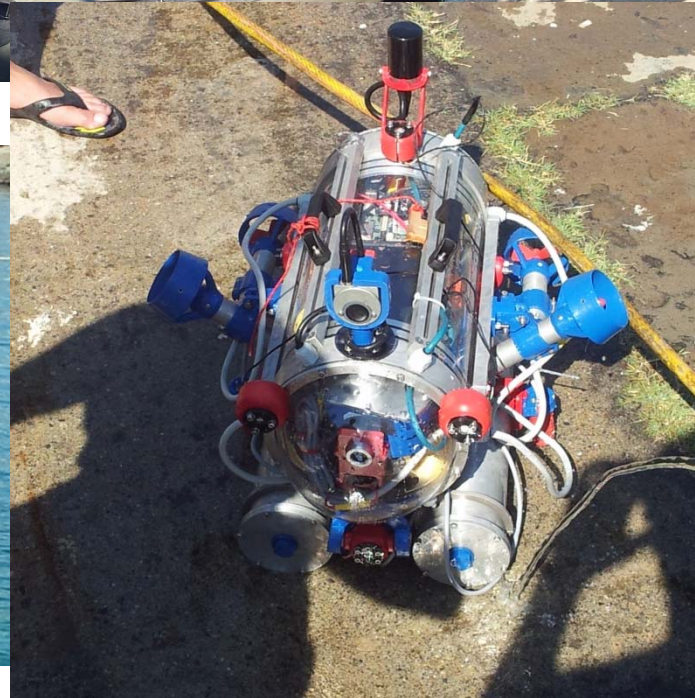

SAUC-e 2012 Turtle AUV

SAUC-e 2013 FeelHippo AUV

FeelHippo – Preparazione della gara

MDM LAB

FeelHippo – La gara

Università di Firenze sul podio del SAUC-e 2013

Università di Firenze sul podio del SAUC-e 2013