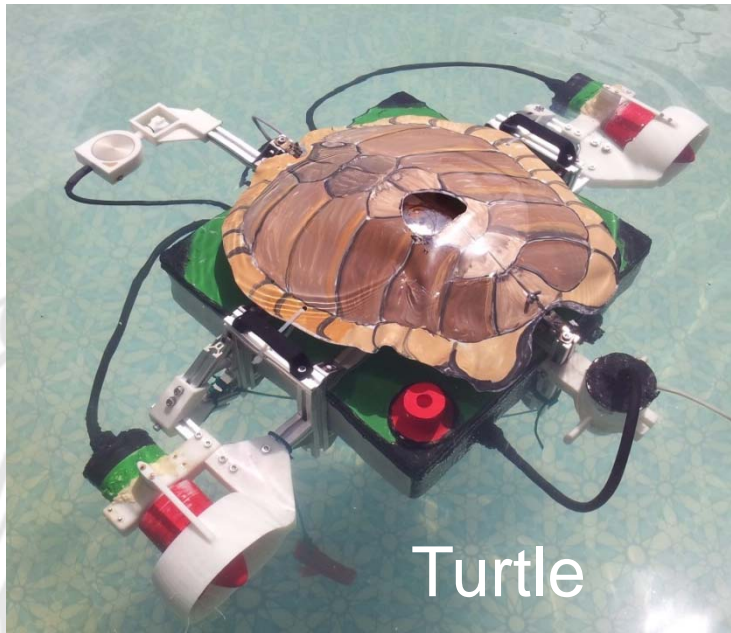

Turtle

UNIFI Team - SAUC-e 2012/2013

Prof. Benedetto Allotta – benedetto.allotta@unifi.it

Ing. Riccardo Costanzi – riccardo.costanzi@unifi.it

Ing. Alessandro Ridolfi – a.ridolfi@unifi.it