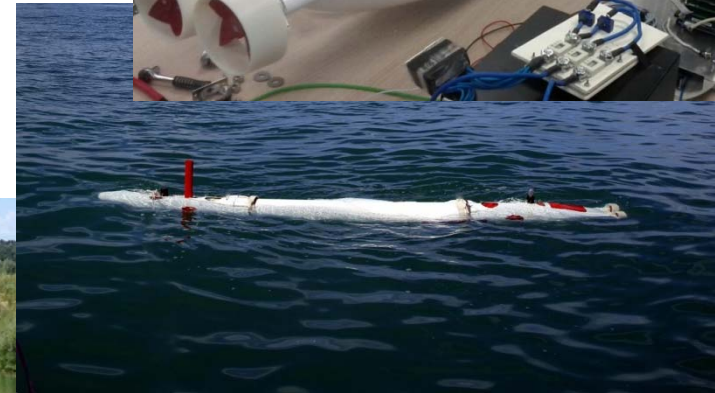

MDM LAB

UNIVERSITÀ
DEGLI STUDI
FIRENZE

Robotica Sottomarina @ UNIFI – La Storia

1 Marzo 2011 - 31 Agosto 2013
Progetto Regione Toscana
THESAURUS

REGIONE
TOSCANA

MDM LAB

UNIVERSITÀ
DEGLI STUDI
FIRENZE

DIPARTIMENTO
DI INGEGNERIA
INDUSTRIALE